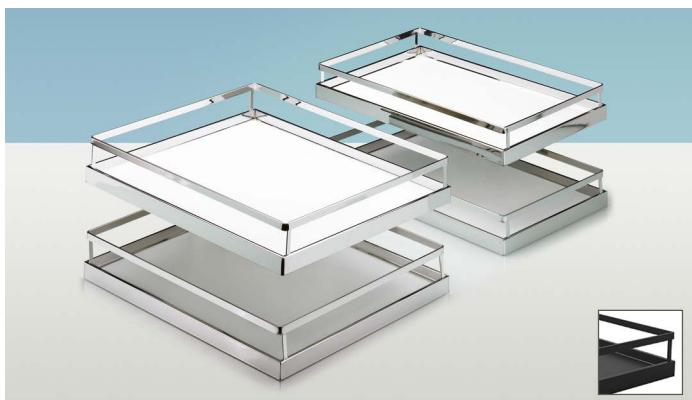

Onderkastinrichting

- ▶ Hoekkastladegeleider
- ▶ Moving Corner

Moving Corner

- ▶ Optimale ruimtebenutting voor hoekkastbreedtes 900 mm en 1000 mm
- ▶ Damping Silent System geïntegreerd
- ▶ Met snelmontagesysteem ClickFixx
- ▶ Passende inhangplateaus en -manden a.u.b. apart bestellen
- ▶ Gepoedercoat staal

Set bestaat uit:

- ▶ Compleet beslag met damping Silent System

Uitvoering	Bestelnr. / kleur		VE
	zilverkleurig	antraciet	
links	0 073 504	9 277 664	1 set
rechts	0 073 505	9 277 666	1 set

Bedieningsprincipe (afbeelding toont een linkeruitvoering):

Arena STYLE antislip-inhangplateaus

- ▶ Houten bodem met witte en antraciet melamineharscoating en speciaal antislip lakwerk
- ▶ Belastbaarheid 7 kg per voorste legplank, 9 kg per achterste legplank
- ▶ Reling staal

Set bestaat uit:

- ▶ 4 Arena STYLE inhangplateaus

Bestelnr. / oppervlak		VE
verchromd	poedercoating antraciet	
9 080 011	9 277 667	1 set

Opmerkingen

- ▶ Inhangplateaus en -manden

864 - 865

hettich.com/short/639a6a